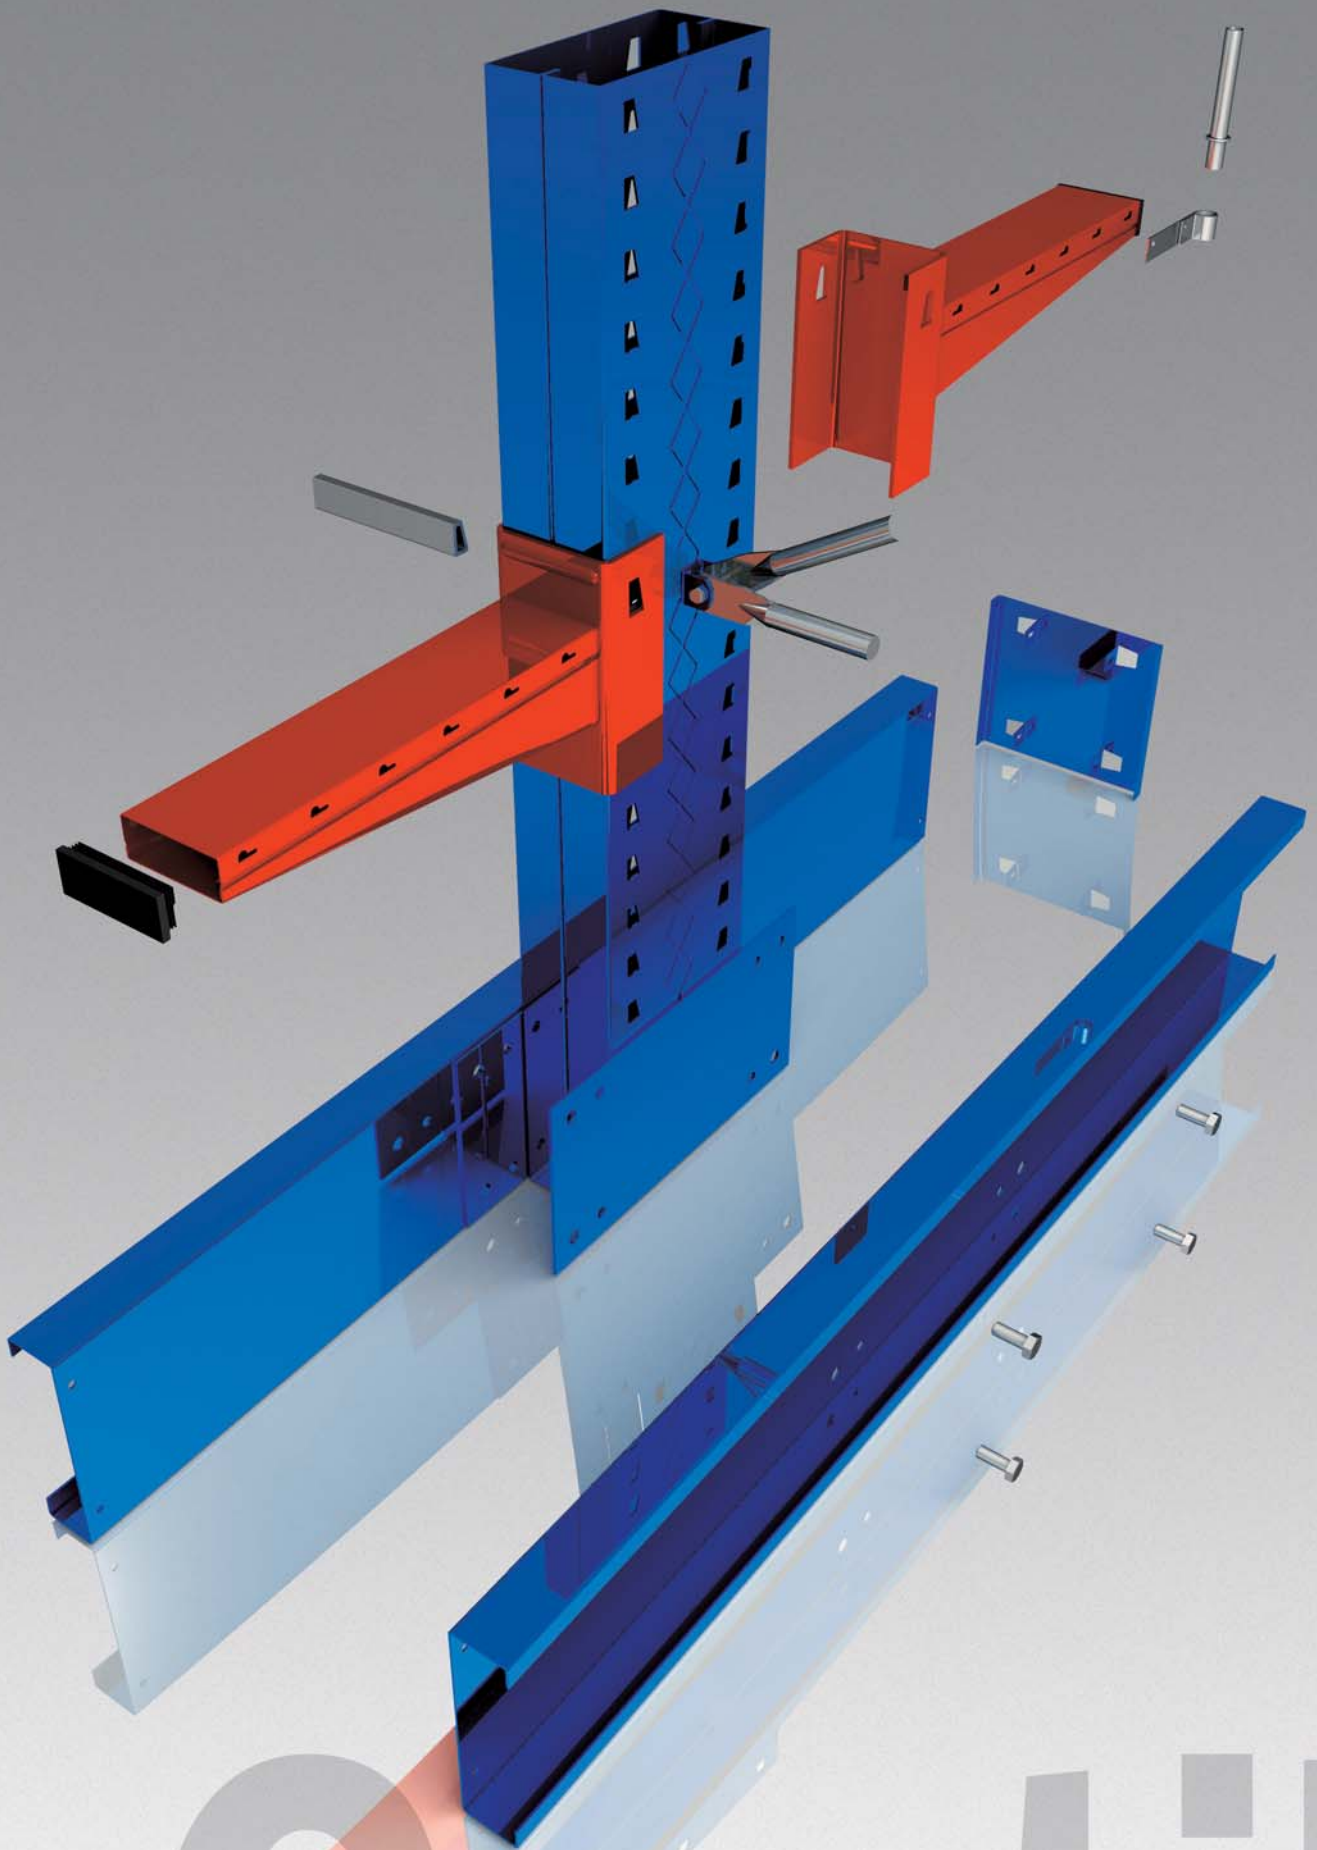

Cantilever

Portapallet
Platforms
Pallet rack
Kragarmregal
Special
Projects
Modulever
EASY BLOK
Palettier

 Il cantilever MODULBLOK rappresenta la migliore soluzione per lo stoccaggio di carichi lunghi quali tavole, pannelli, barre e lamiere. La modularità e la multifunzionalità del prodotto consentono la realizzazione di strutture a soppalco con notevoli luci e portate, magazzini auto portanti, super porta pallet e impianti con notevole impegno statico.

 MODULBLOK adjustable Cantilever rack is designed for the efficient storage of wide range of industrial items such as timber boards, metal panels, bars and plates, coil drums. This system is may even be used to support a mezzanine floor, effectively doubling the floor space available.

 Le rayonnage Cantilever MODULBLOK est tout indiqué pour le stockage d'une vaste gamme de produits comme panneaux de bois massif, profils lourds, tubes ou encore plaques de tôle. Il peut également être utilisé comme support pour plateformes ou, avec toiture, permettant le stockage à l'extérieur. Toutes ces structures, réalisables avec le Cantilever MODULBLOK, présentent d'importantes capacités de charge ainsi qu'une grande résistance statique.

 Das Kragarmregal MODULBLOK stellt die beste Lösung für die Lagerung von Langgütern wie Platten, Paneele, Stangen und Bleche, dar. Die Modul-Bauweise und Multifunktionalität des Produktes erlauben die Realisierung von Bühnen-Strukturen mit grossen Spannweiten und Tragkraftwerten, selbsttragenden Regalanlagen, Super-Palettenregalen und Anlagen mit hohen statischen Anforderungen.